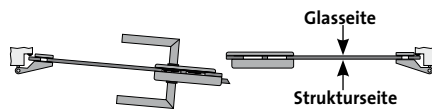

- 709 x 1972 mm
- 834 x 1972 mm
- 959 x 1972 mm
- 709 x 2097 mm
- 834 x 2097 mm
- 959 x 2097 mm

Sondermaß siehe rechts

Standardmaß rechter Flügel:

- 709 x 1972 mm
- 834 x 1972 mm
- 959 x 1972 mm
- 709 x 2097 mm
- 834 x 2097 mm
- 959 x 2097 mm

Sondermaß siehe rechts

Sondermaße:
Maßangaben in mm

2. WÄHLEN SIE DIE BEDARFS- UND GEHFLÜGEL AUS:

Bedarfsflügel links
Gehflügel rechts

Gehflügel links
Bedarfsflügel rechts

3. GLASBOHRUNGEN BEI ZWEIFLÜGELIGEN DREHTÜRANLAGEN:

Für Beschläge Standard ohne Aufpreis:

- Schlosskasten Studio-Norm
Bänder Office-Norm

Für Beschläge Office mit Aufpreis:

- Schlosskasten Office-Norm
Bänder Office-Norm

4. WÄHLEN SIE DIE BESCHLÄGE AUS:

BESCHLÄGE STANDARD EDELSTAHL