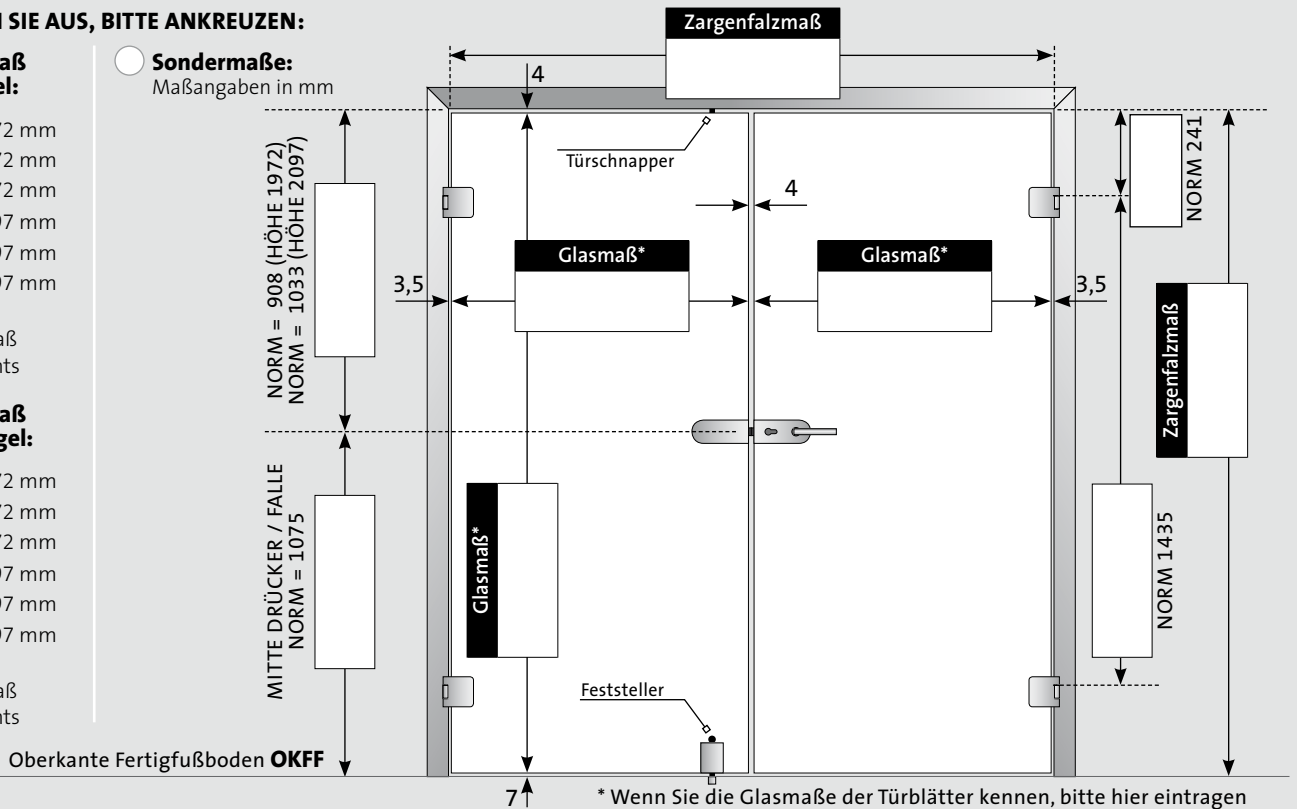

- 709 x 1972 mm
- 834 x 1972 mm
- 959 x 1972 mm
- 709 x 2097 mm
- 834 x 2097 mm
- 959 x 2097 mm

Sondermaß siehe rechts

Standardmaß rechter Flügel:

- 709 x 1972 mm
- 834 x 1972 mm
- 959 x 1972 mm
- 709 x 2097 mm
- 834 x 2097 mm
- 959 x 2097 mm

Sondermaß siehe rechts

Sondermaße:
Maßangaben in mm

2. WÄHLEN SIE DIE BEDARFS- UND GEHFLÜGEL AUS:

Bedarfsflügel links
Gehflügel rechts

Gehflügel links
Bedarfsflügel rechts

3. GLASBOHRUNGEN BEI ZWEIFLÜGELIGEN DREHTÜRANLAGEN:

Kein Beschlag-Set

5. WÄHLEN SIE DAS ZUBEHÖR AUS:

- Bandmitteleile für Stahlzarge, (Set mit 2 Stück)
- WC-Zylinder 20/30 innen öffnend
- WC-Zylinder 20/30 außen öffnend
- Profilylinder 20/30

Drittes Band bei Höhe ab 2098 mm, bitte separate bemaßte Zeichnung beifügen: