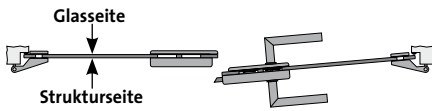

- 709 x 1972 mm
- 834 x 1972 mm
- 959 x 1972 mm
- 709 x 2097 mm
- 834 x 2097 mm
- 959 x 2097 mm

Sondermaß siehe rechts

Standardmaß rechter Flügel:

- 709 x 1972 mm
- 834 x 1972 mm
- 959 x 1972 mm
- 709 x 2097 mm
- 834 x 2097 mm
- 959 x 2097 mm

Sondermaß siehe rechts

Sondermaße:
Maßangaben in mm

2. WÄHLEN SIE DIE BEDARFS- UND GEHFLÜGEL AUS:

Bedarfsflügel links
Gehflügel rechts

Gehflügel links
Bedarfsflügel rechts

3. GLASBOHRUNGEN BEI ZWEIFLÜGELIGEN DREHTÜRANLAGEN: