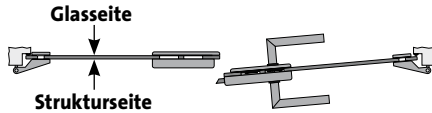

Kundenname

Unterschrift Kunde

1. WÄHLEN SIE AUS, BITTE ANKREUZEN:

Standardmaß linker Flügel:

- 709 x 1972 mm
- 834 x 1972 mm
- 959 x 1972 mm
- 834 x 2097 mm
- 959 x 2097 mm

Sondermaß siehe rechts

Standardmaß rechter Flügel:

- 709 x 1972 mm
- 834 x 1972 mm
- 959 x 1972 mm
- 834 x 2097 mm
- 959 x 2097 mm

Sondermaß siehe rechts

Sondermaße:
Maßangaben in mm

2. WÄHLEN SIE DIE BEDARFS- UND GEHFLÜGEL AUS:

- Bedarfsflügel links
Gehflügel rechts

- Gehflügel links
Bedarfsflügel rechts

3. GLASBOHRUNGEN BEI ZWEIFLÜGELIGEN DREHTÜRANLAGEN:

Nur mit Standardbohrungen möglich:

Schlosskasten Studio, Bänder Office-Norm

4. WÄHLEN SIE EIN BESCHLAG-SET AUS:

Alle Beschlag-Sets für Türblatt mit Standardbohrungen