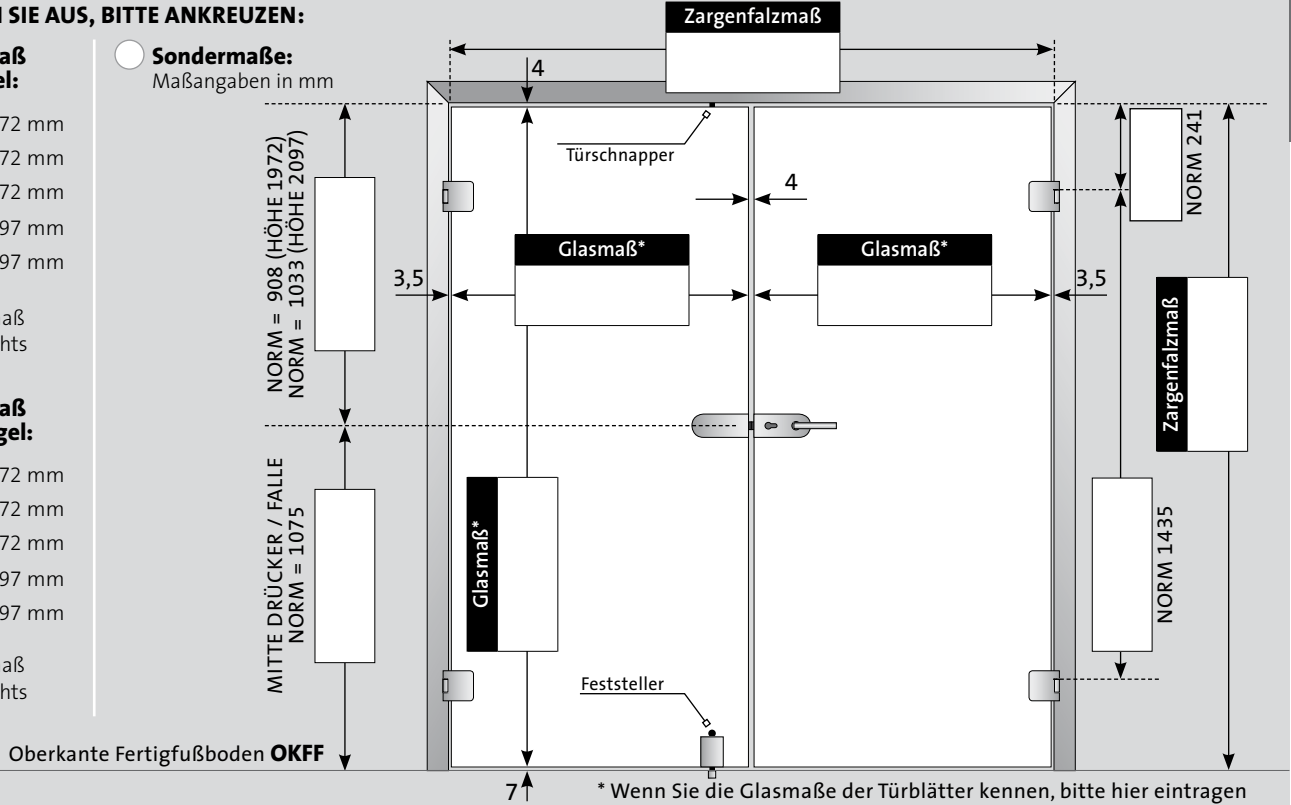

Kundenname

Unterschrift Kunde

1. WÄHLEN SIE AUS, BITTE ANKREUZEN:

Standardmaß linker Flügel:

- 709 x 1972 mm
- 834 x 1972 mm
- 959 x 1972 mm
- 834 x 2097 mm
- 959 x 2097 mm

Sondermaß siehe rechts

Standardmaß rechter Flügel:

- 709 x 1972 mm
- 834 x 1972 mm
- 959 x 1972 mm
- 834 x 2097 mm
- 959 x 2097 mm

Sondermaß siehe rechts

Sondermaße:
Maßangaben in mm

2. WÄHLEN SIE DIE BEDARFS- UND GEHFLÜGEL AUS:

- Bedarfsflügel links
Gehflügel rechts

- Gehflügel links
Bedarfsflügel rechts

3. GLASBOHRUNGEN BEI ZWEIFLÜGELIGEN DREHTÜRANLAGEN:

Nur mit Standardbohrungen möglich:

Schlosskasten Studio, Bänder Office-Norm

4. WÄHLEN SIE EIN BESCHLAG-SET AUS:

Alle Beschlag-Sets für Türblatt mit Standardbohrungen